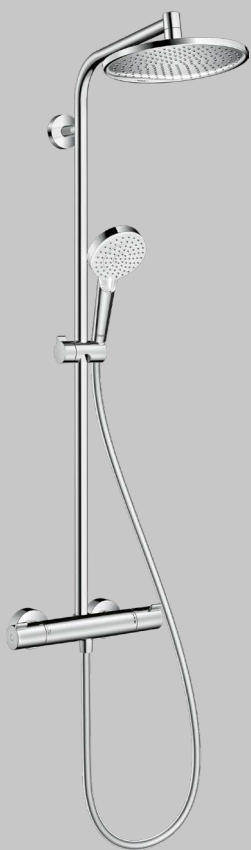

TABASALU
KODU

PAKETT EKSTRA

Elegantne ja väärikas, kuid samaaegselt moodne. Marmori muster vannitoas ja mustad efektsed detailid interjööris muudavad Sinu kodu meeldejäävaks. Paketi monokroomne üldmulje on stiilne ja sobib igakülgse siseviimistluse loomiseks.

ELURUUMID

Seinte üldtoon
Tikkurila Symphony II
F486

**Põranda
ja uste spoonliist**
naturaalne tamm

Trepp ridaelamutes
männipuidust, peitsitud põranda-
ga sama tooni

Parkett variant 1
ühelipiline,
naturaalne tamm

VANNITUBA

Vannitua sein
Allmarble Statuario SQ
60x60

Vannitua põrand
Allmarble Elegant Black SQ
60x60

SANITAARTEHNIKA JA KERAAMIKA

Vihmutiga dušikomplekt
Hansgrohe Crometta
240mm, kroom

Vihmutiga vannikomplekt
Hansgrohe Crometta
240mm, kroom

Valamu
Moduo 60, valge

Valamusegisti
Hansgrohe Logis, kroom

Valamukapp - lisatasu eest
Cersanit Moduo, valge või hall

Loputusnupp
läikiv kroom

Dušisein
kirgas klaas

Vann - lisatasu eest
Balteco FORMA 1600/1700