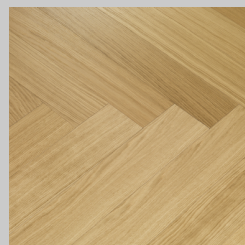

## ELURUUMID

**Seinte üldtoon**  
Tikkurila Symphony  
II F486

**Trepp ridaelamutes**  
männipuidust, peitsitud  
põrandaga sama tooni

**Pistikupesad  
ja lülitid**  
Schneider-Electric  
Merten System M,  
värvus antratsiit  
(RAL 7024)

**Siseuks**  
vertikaalne tamme  
spoon, naturaalne

**Parkett variant 1**  
ühelipiline,  
naturaalne tamm

**Parkett variant 2**  
kalasaba,  
naturaalne tamm

**Põranda ja uste  
spoonliist**  
naturaalne tamm