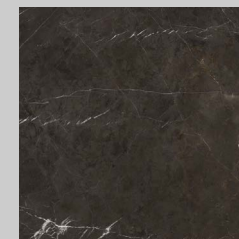

Vannitua põrand

Allmarble Elegant Black SQ
60x60