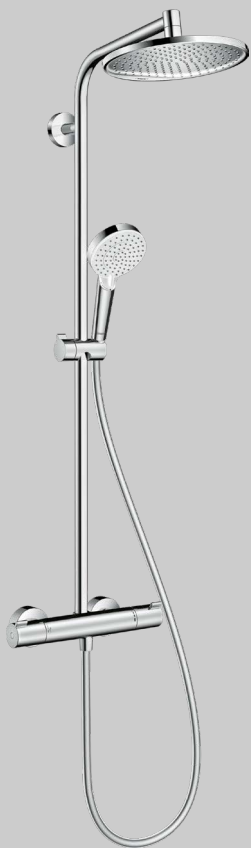

TABASALU
KODU

PAKETT EKSTRA

Elegantne ja väärikas, kuid samaaegselt moodne. Marmori muster vannitoas ja mustad efektsed detailid interjööris muudavad Sinu kodu meeldejäävaks. Paketi monokroomne üldmulje on stiilne ja sobib igakülgse siseviimistluse loomiseks.

Parkett variant 2
kalasaba,
naturaalne tamm

Ukselink
matt must

Siseuks

vertikaalne tamme
spoon, naturaalne

Pistikupesad ja lülitid

Schneider-Electric Merten System M,
värvus antratsiit (RAL 7024)

**Süvistatud esiku ja
vannitua valgusti**
must

VANNITUBA

Vannitua sein

Allmarble Statuario SQ
60x60

Vannitua põrand

Allmarble Elegant Black SQ
60x60

SANITAARTEHNIKA JA KERAAMIKA

Vihmutiga dušikomplekt

Hansgrohe Crometta
240mm, kroom

Vihmutiga vannikomplekt

Hansgrohe Crometta
240mm, kroom

Valamu

Moduo 60, valge

Loputusnupp

läikiv kroom

WC pott

Cersanit Set A29 Whb Moduo,
valge