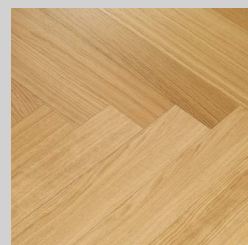

TABASALU
KODU

PAKETT EKSTRA

Elegantne ja väärikas, kuid samaaegselt moodne. Marmori muster vannitoas ja mustad efektsed detailid interjööris muudavad Sinu kodu meeldejäävaks. Paketi monokroomne üldmulje on stiilne ja sobib igakülgse siseviimistluse loomiseks.

ELURUUMID

Seinte üldtoon
Tikkurila Symphony II
F486

Põranda ja uste spoonliist
naturaalne tamm

Trepp ridaelamutes
männipuidust, peitsitud põranda-
ga sama tooni

Parkett variant 1
ühelipiline,
naturaalne tamm