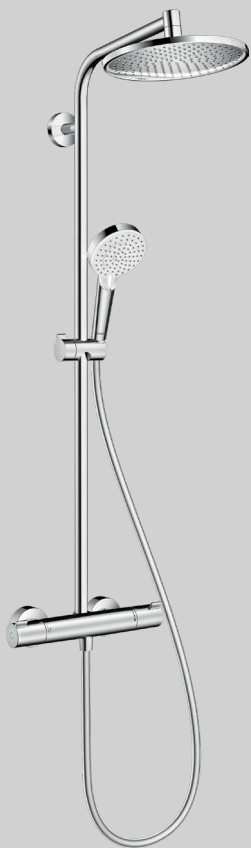

TABASALU
KODU

PAKETT EKSTRA

Elegantne ja väärikas, kuid samaaegselt moodne. Marmori muster vannitoas ja mustad efektsed detailid interjööris muudavad Sinu kodu meeldejäävaks. Paketi monokroomne üldmulje on stiilne ja sobib igakülgse siseviimistluse loomiseks.

ELURUUMID

Seinte üldtoon
Tikkurila Symphony II
F486

Põranda ja uste spoonliist
naturaalne tamm

Trepp ridaelamutes
männipuidust, peitsitud põranda-
ga sama tooni

Parkett variant 1
ühelipiline,
naturaalne tamm

VANNITUBA

Vannitua sein
Allmarble Statuario SQ
60x60

Vannitua põrand
Allmarble Elegant Black SQ
60x60

SANITAARTEHNIKA JA KERAAMIKA

Vihmutiga dušikomplekt
Hansgrohe Crometta
240mm, kroom

Vihmutiga vannikomplekt
Hansgrohe Crometta
240mm, kroom

Valamu
Moduo 60 Slim, valge

Valamusegisti
Hansgrohe Logis, kroom

Valamukapp - lisatasu eest
Cersanit Moduo Slim,
valge või hall

Loputusnupp
läikiv kroom

WC pott
Cersanit Set A29 Whb Moduo,
valge

Dušisein
kirgas klaas