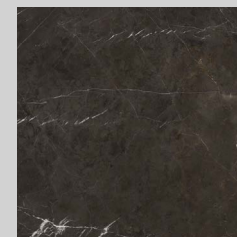

Vannitoa põrand
Allmarble Elegant Black SQ
60x60