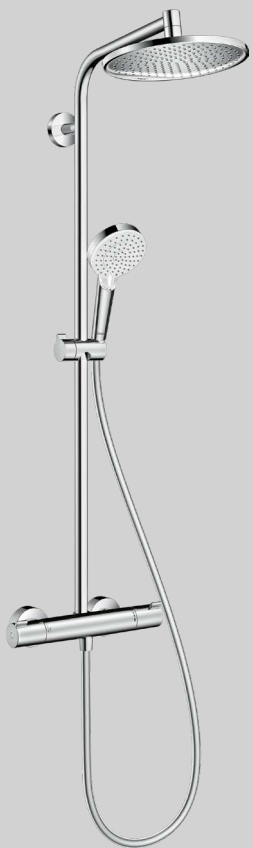

## VANNITUBA

**Vannitoa sein**  
Allmarble Statuario SQ  
60x60

**Vannitoa põrand**  
Allmarble Elegant Black SQ  
60x60

### Vihmutiga dušikomplekt

Hansgrohe Crometta  
240mm, kroom

### Vihmutiga vannikomplekt

Hansgrohe Crometta  
240mm, kroom

### Valamu

Cersanit City 50 (60) Box, valge