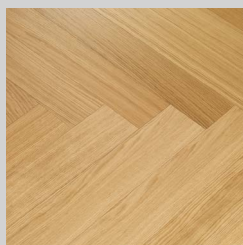

TABASALU  
KODU

PAKETT EKSTRA

Elegantne ja väärikas, kuid samaaegselt moodne. Marmori muster vannitoas ja mustad efektsed detailid interjööris muudavad Sinu kodu meeldejäävaks. Paketi monokroomne üldmulje on stiilne ja sobib igakülgse siseviimistluse loomiseks.

## ELURUUMID

**Seinte üldtoon**  
Tikkurila Symphony II  
F486

**Põranda  
ja uste spoonliist**  
naturaalne tamm

**Trepp ridaelamutes**  
männipuidust, peitsitud põranda-  
ga sama tooni

**Parkett variant 1**  
ühelipiline,  
naturaalne tamm