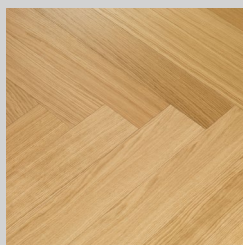

Parkett variant 2
kalasaba,
naturaalne tamm