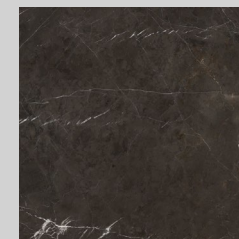

Vannitoa põrand
Allmarble Elegant Black SQ
60x60