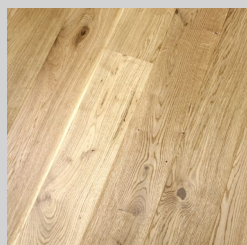

Parkett variant 1
ühelipiline,
naturaalne tamm