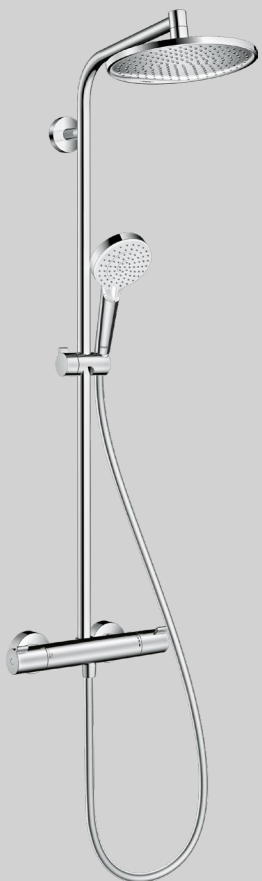

TABASALU
KODU

PAKETT EKSTRA

Elegantne ja väärikas, kuid samaaegselt moodne. Marmori muster vannitoas ja mustad efektsed detailid interjööris muudavad Sinu kodu meeldejäävaks. Paketi monokroomne üldmulje on stiilne ja sobib igakülgse siseviimistluse loomiseks.

ELURUUMID

Seinte üldtoon
Tikkurila Symphony II
F486

**Põranda
ja uste spoonliist**
naturaalne tamm

Ukselink
matt must

Trepp ridaelamutes
männipuidust, peitsitud põranda-
ga sama tooni

Siseuks
vertikaalne tamme
spoon, naturaalne

**Süvistatav
vannitoa valgusti**
must, IP 65

VANNITUBA

Vannitoa sein
Allmarble Statuario SQ
60x60

Vannitoa põrand
Allmarble Elegant Black SQ
60x60

SANITAARTEHNIKA JA KERAAMIKA

Vihmutiga dušikomplekt
Hansgrohe Crometta 240mm,
kroom

Valamu
Cersanit City 50 (60) Box, valge

Valamusegisti
Hansgrohe Logis, kroom

Valamukapp - lisatasu eest
Cersanit City Box, viimistlus:
valge või hall tamm

Loputusnupp
läikiv kroom

WC pott
Cersanit Set A29 Whb Moduo,
valge